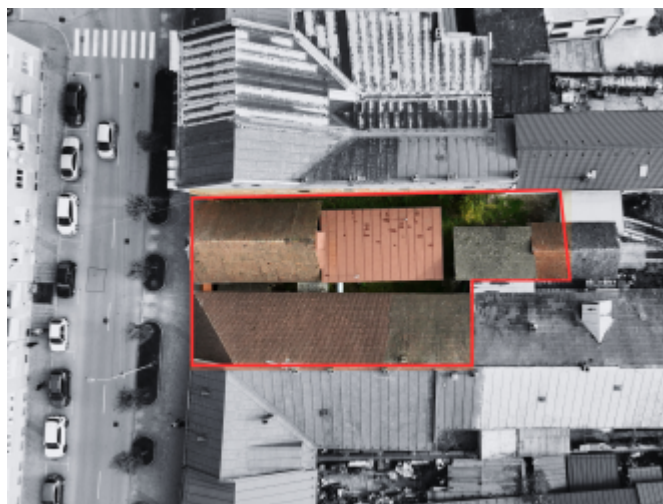

Výhody:

- *poloha priamo v centre*
- *kúpou voľné*
- *bez tiarch*
- *možnosť realizácie prestavby alebo výstavby v zmysle platných regulatív podľa územného plánu podľa vlastných predstáv.*

K dispozícii vyjadrenia Mesta Bytča k prípadnej rekonštrukcii.

Predáva sa ako celok.

ID: 1192

Cena: 319.000 €

V prípade záujmu o obhliadku alebo bližšie informácie, či fotografie nás neváhajte kontaktovať na tel.č. +421 949 003 003 alebo mailom na bellanova@lawis.sk.

Realitná kancelária LAWIS je členom Realitnej únie Slovenskej republiky a riadi sa jej Realitným kódexom.